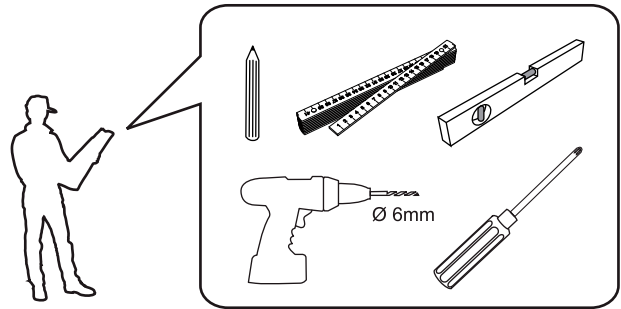

# CWS PureLine Paperroll Hybrid / Art. 1700346

1.

i

i

i

Für weitere technische Unterlagen und Hinweise  
QR-Code scannen oder Link eingeben.

For further technical documents or information,  
scan the QR code or enter the link.