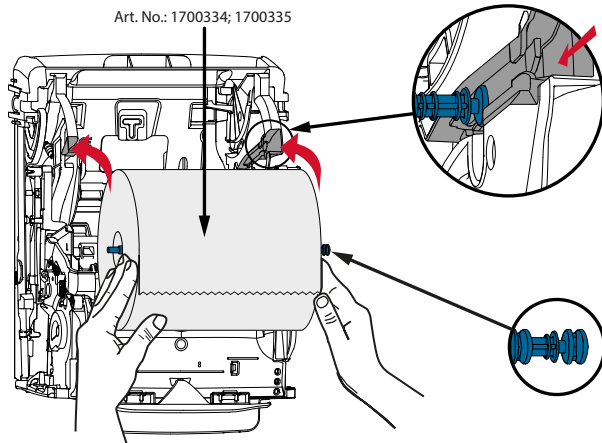

# CWS PureLine Paperroll Hybrid / Art. 1700346

1.

i

i

i

Für weitere technische Unterlagen und Hinweise  
QR-Code scannen oder Link eingeben.

For further technical documents or information,  
scan the QR code or enter the link.