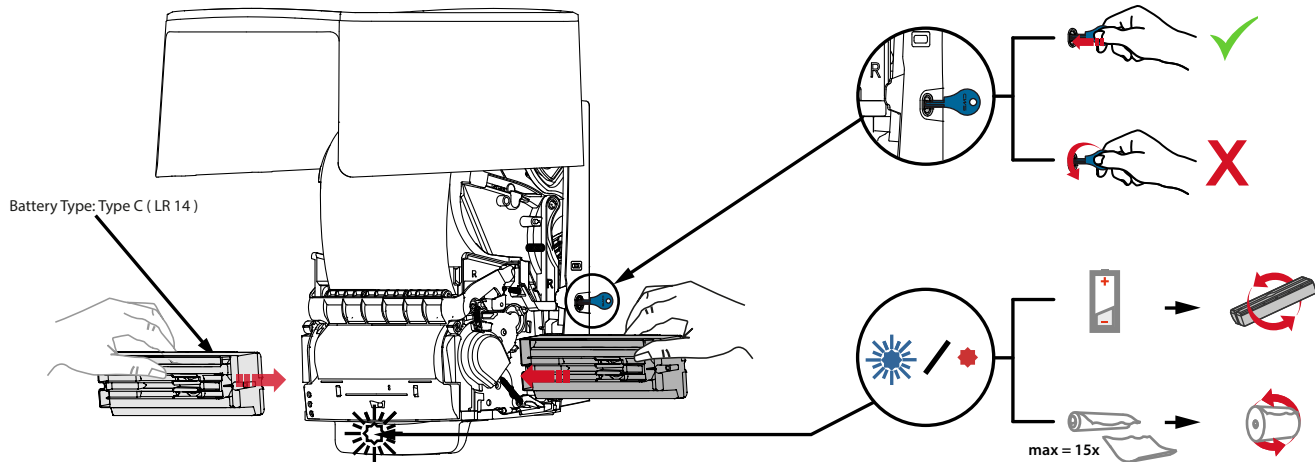

# CWS PureLine Paperroll Hybrid / Art. 1700346

1.

i

i

i

Für weitere technische Unterlagen und Hinweise  
QR-Code scannen oder Link eingeben.

For further technical documents or information,  
scan the QR code or enter the link.