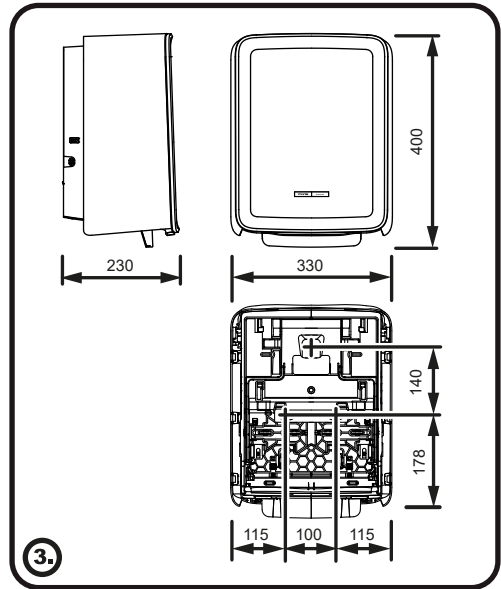

# CWS PureLine Paperroll Hybrid / Art. 1700346

1.

i

i

i

Für weitere technische Unterlagen und Hinweise  
QR-Code scannen oder Link eingeben.

For further technical documents or information,  
scan the QR code or enter the link.