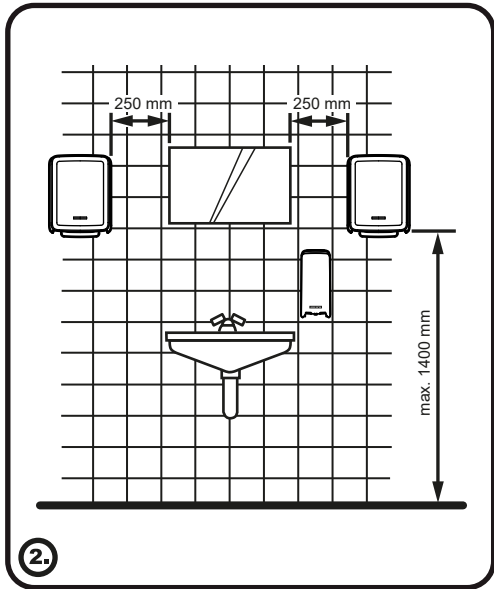

# CWS PureLine Paperroll Hybrid / Art. 1700346

1.

i

i

i

Für weitere technische Unterlagen und Hinweise  
QR-Code scannen oder Link eingeben.

For further technical documents or information,  
scan the QR code or enter the link.