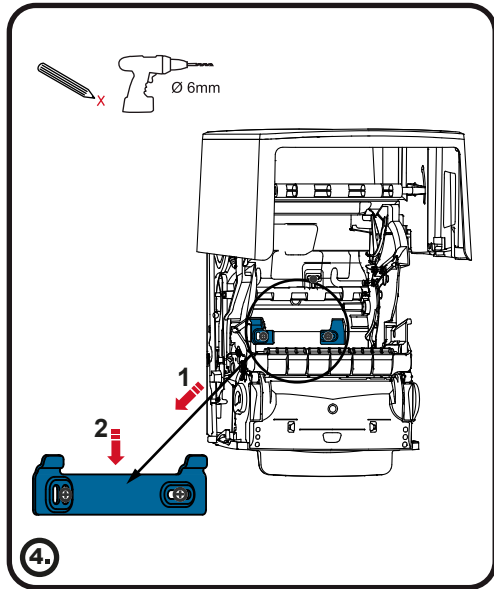

# CWS PureLine Paperroll Hybrid / Art. 1700346

1.

i

i

i

Für weitere technische Unterlagen und Hinweise  
QR-Code scannen oder Link eingeben.

For further technical documents or information,  
scan the QR code or enter the link.